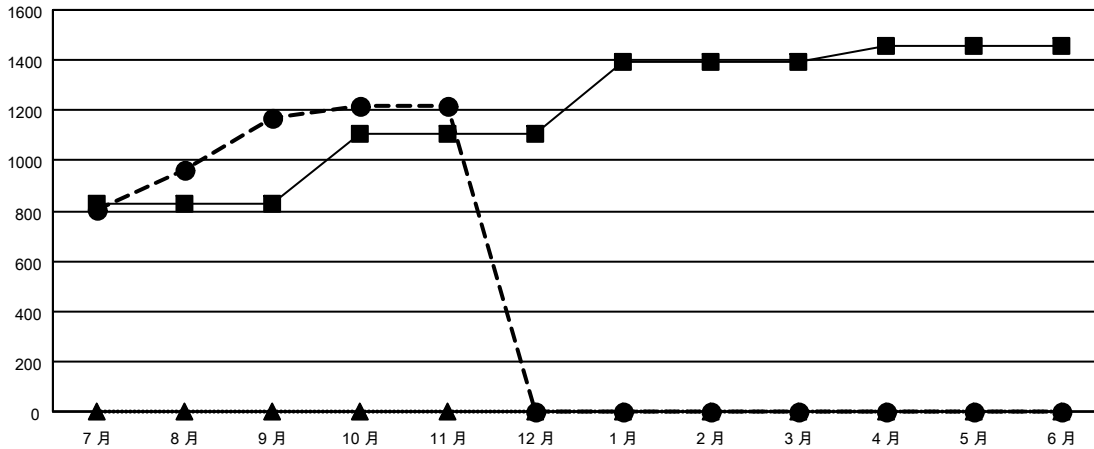

GMT: OPEN

GMT憲章區 5 - M

分會			
成果 2023-2024			
季	新分會目標	新會	會員流失的分會
7月/8月/9月	3	4	0
10月/11月/12月	1	0	0
1月/2月/3月	1	0	0
4月/5月/6月	0	0	0

位會員@每位須繳			
成果 2023-2024			
季	會員淨增長目標	實際會員增長數	實際退會會員 (包括轉會)
7月/8月/9月	826	1,482	183
10月/11月/12月	281	62	19
1月/2月/3月	288	0	0
4月/5月/6月	65	0	0

目標與實際新會累積

目標和實際會員累積

已取消的分會: 0	
放棄的會員	
過世	6
分會已取消	0
其他	197
總計	203

262 CLUBS OF 341 增添1位或以上的新會員
點擊這裡取得彙計會員數據

性別分佈	
男	6,707 (58.61%)
女	4,737 (41.39%)
總計家庭單位會員數	1,332
支付減半會費的家庭會員	720